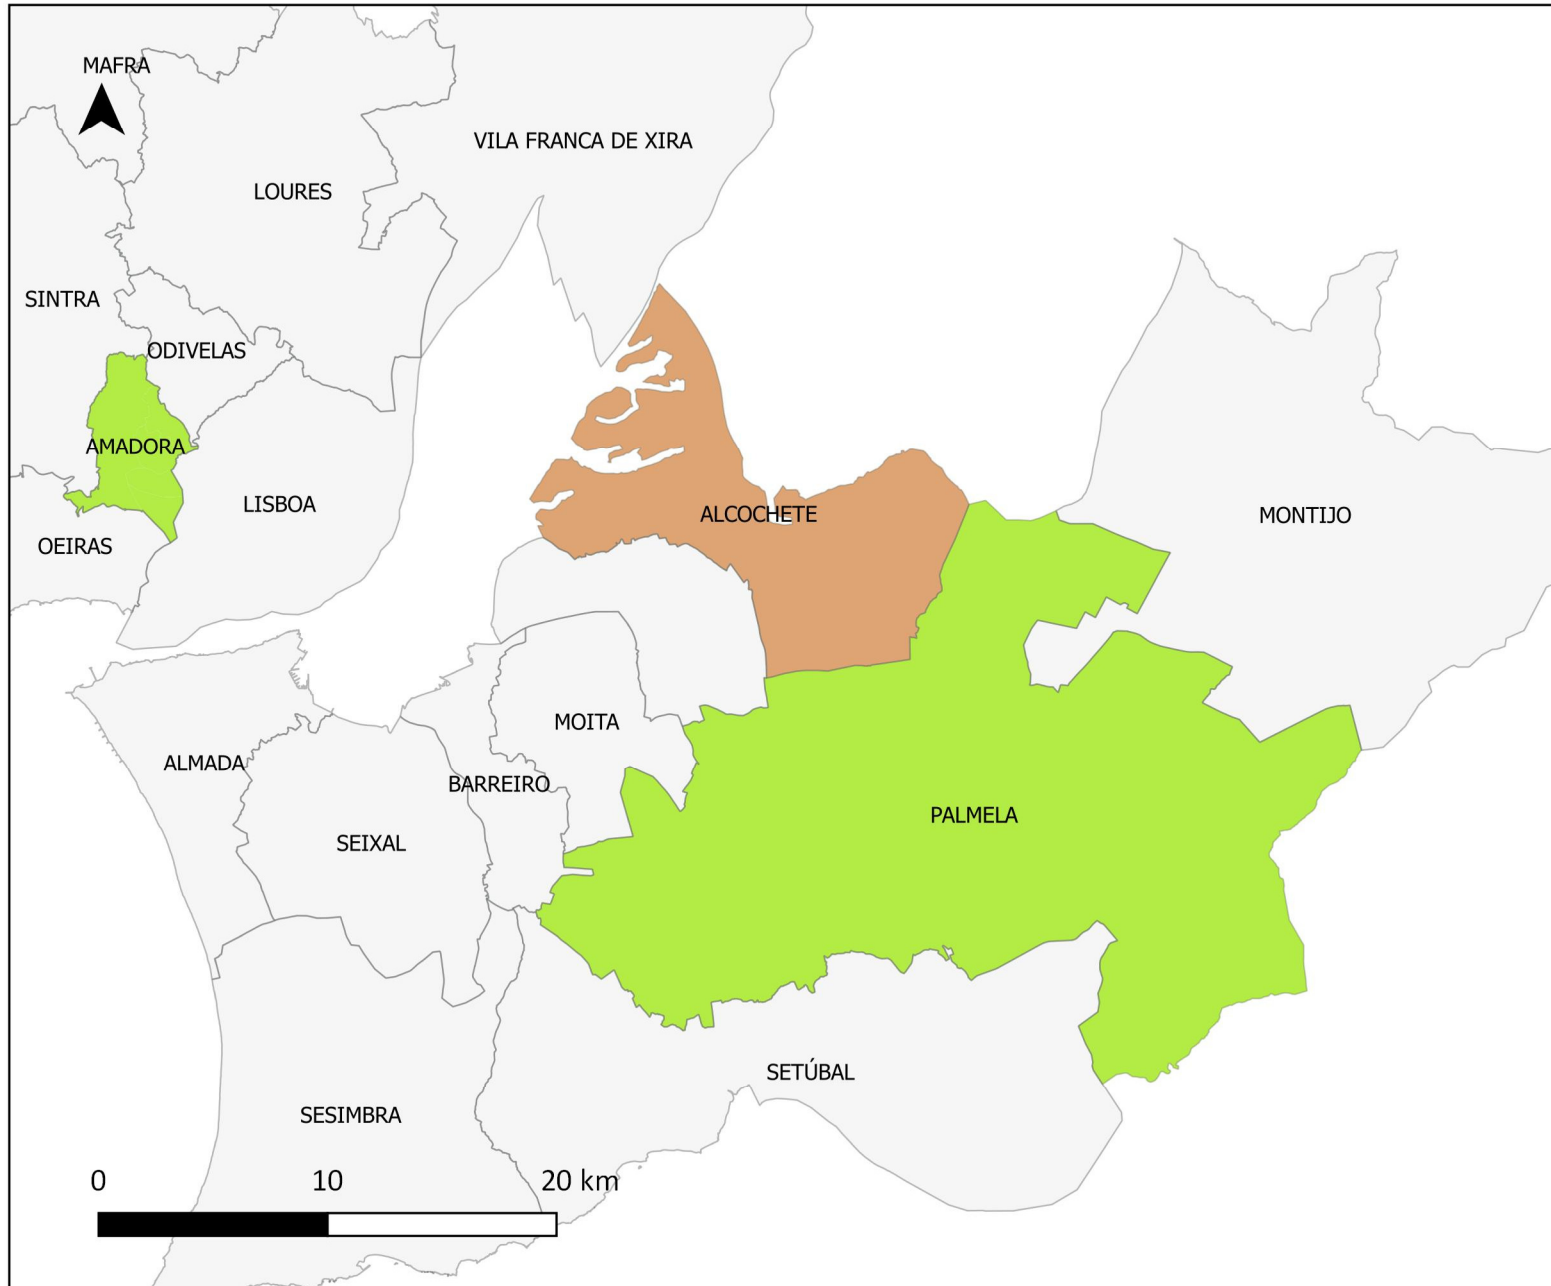

Concentração de radão na AML

Perigos naturais

Radão

Concentração de radão

 Moderada - 25 - 50 bq/m³

 Baixa - < 25 bq/m³

 Municípios AML

 Sem informação