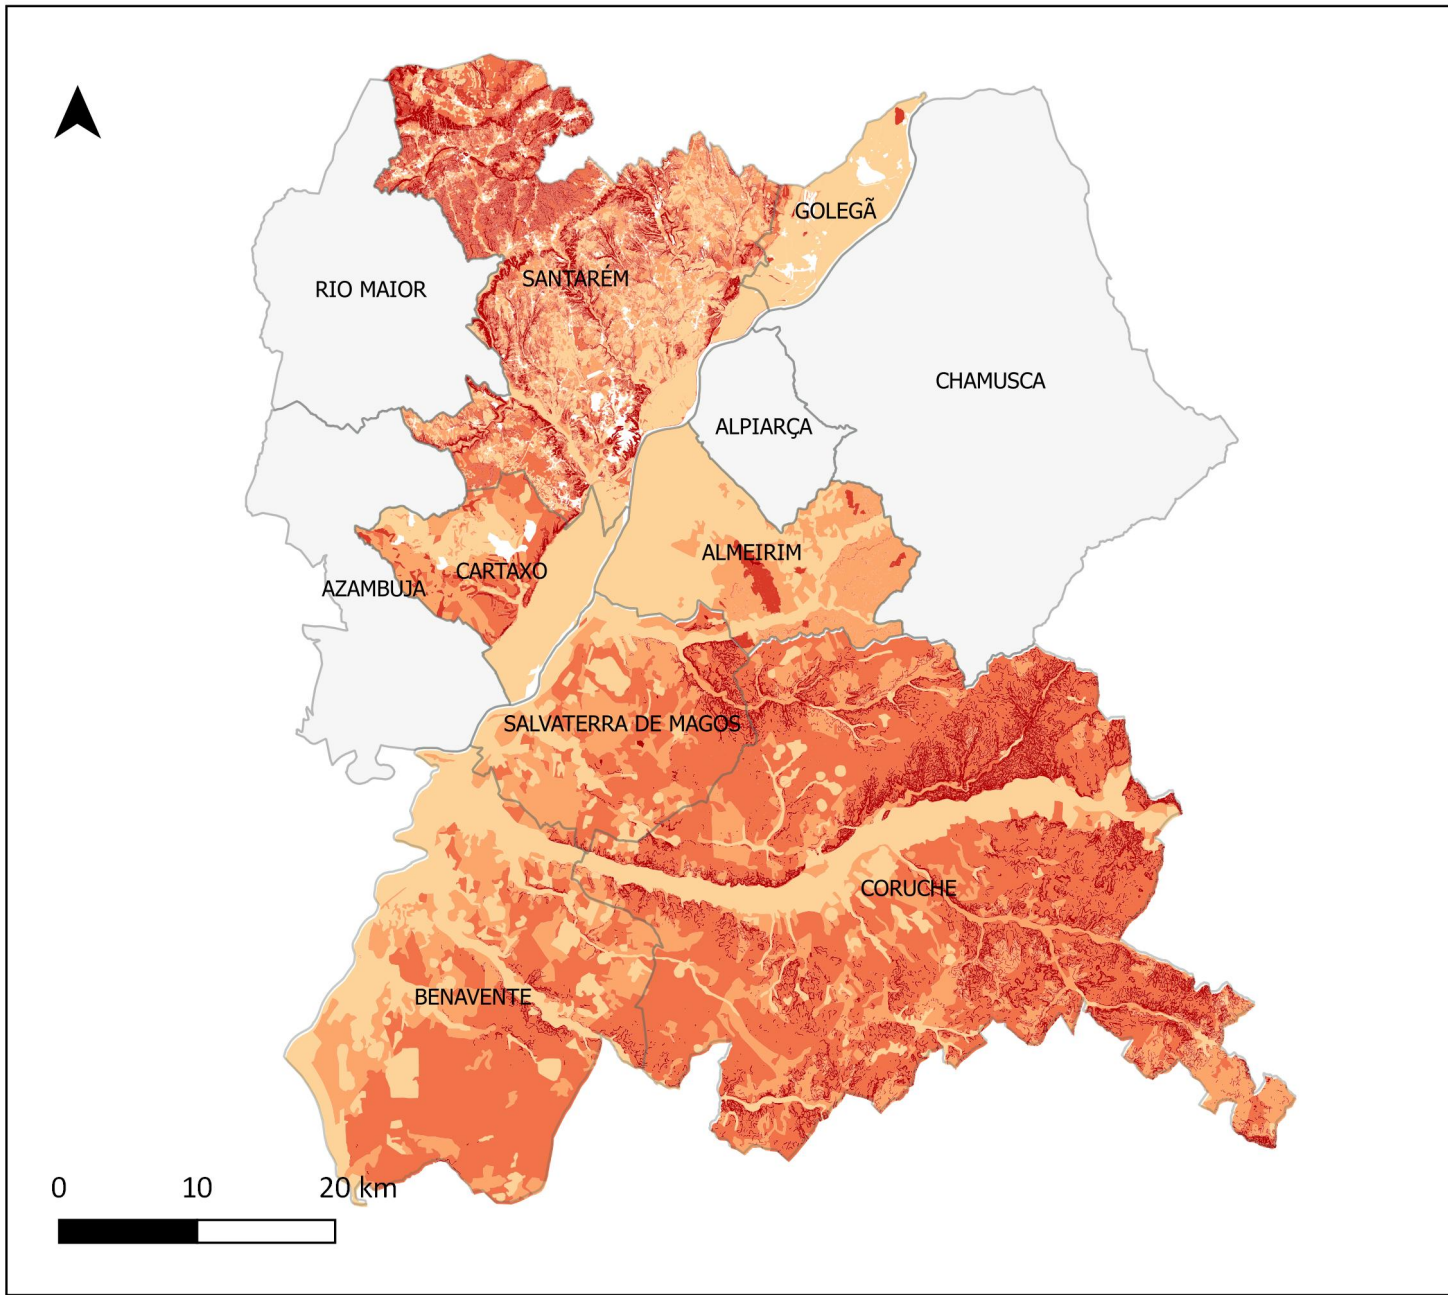

Perigo de incêndio florestal na Lezíria do Tejo

Perigos ambientais
Incêndio florestal
Perigo de incêndio florestal

- Muito elevado
- Elevado
- Moderado
- Baixo
- Muito baixo
- Municípios Lezíria do Tejo
- Sem informação