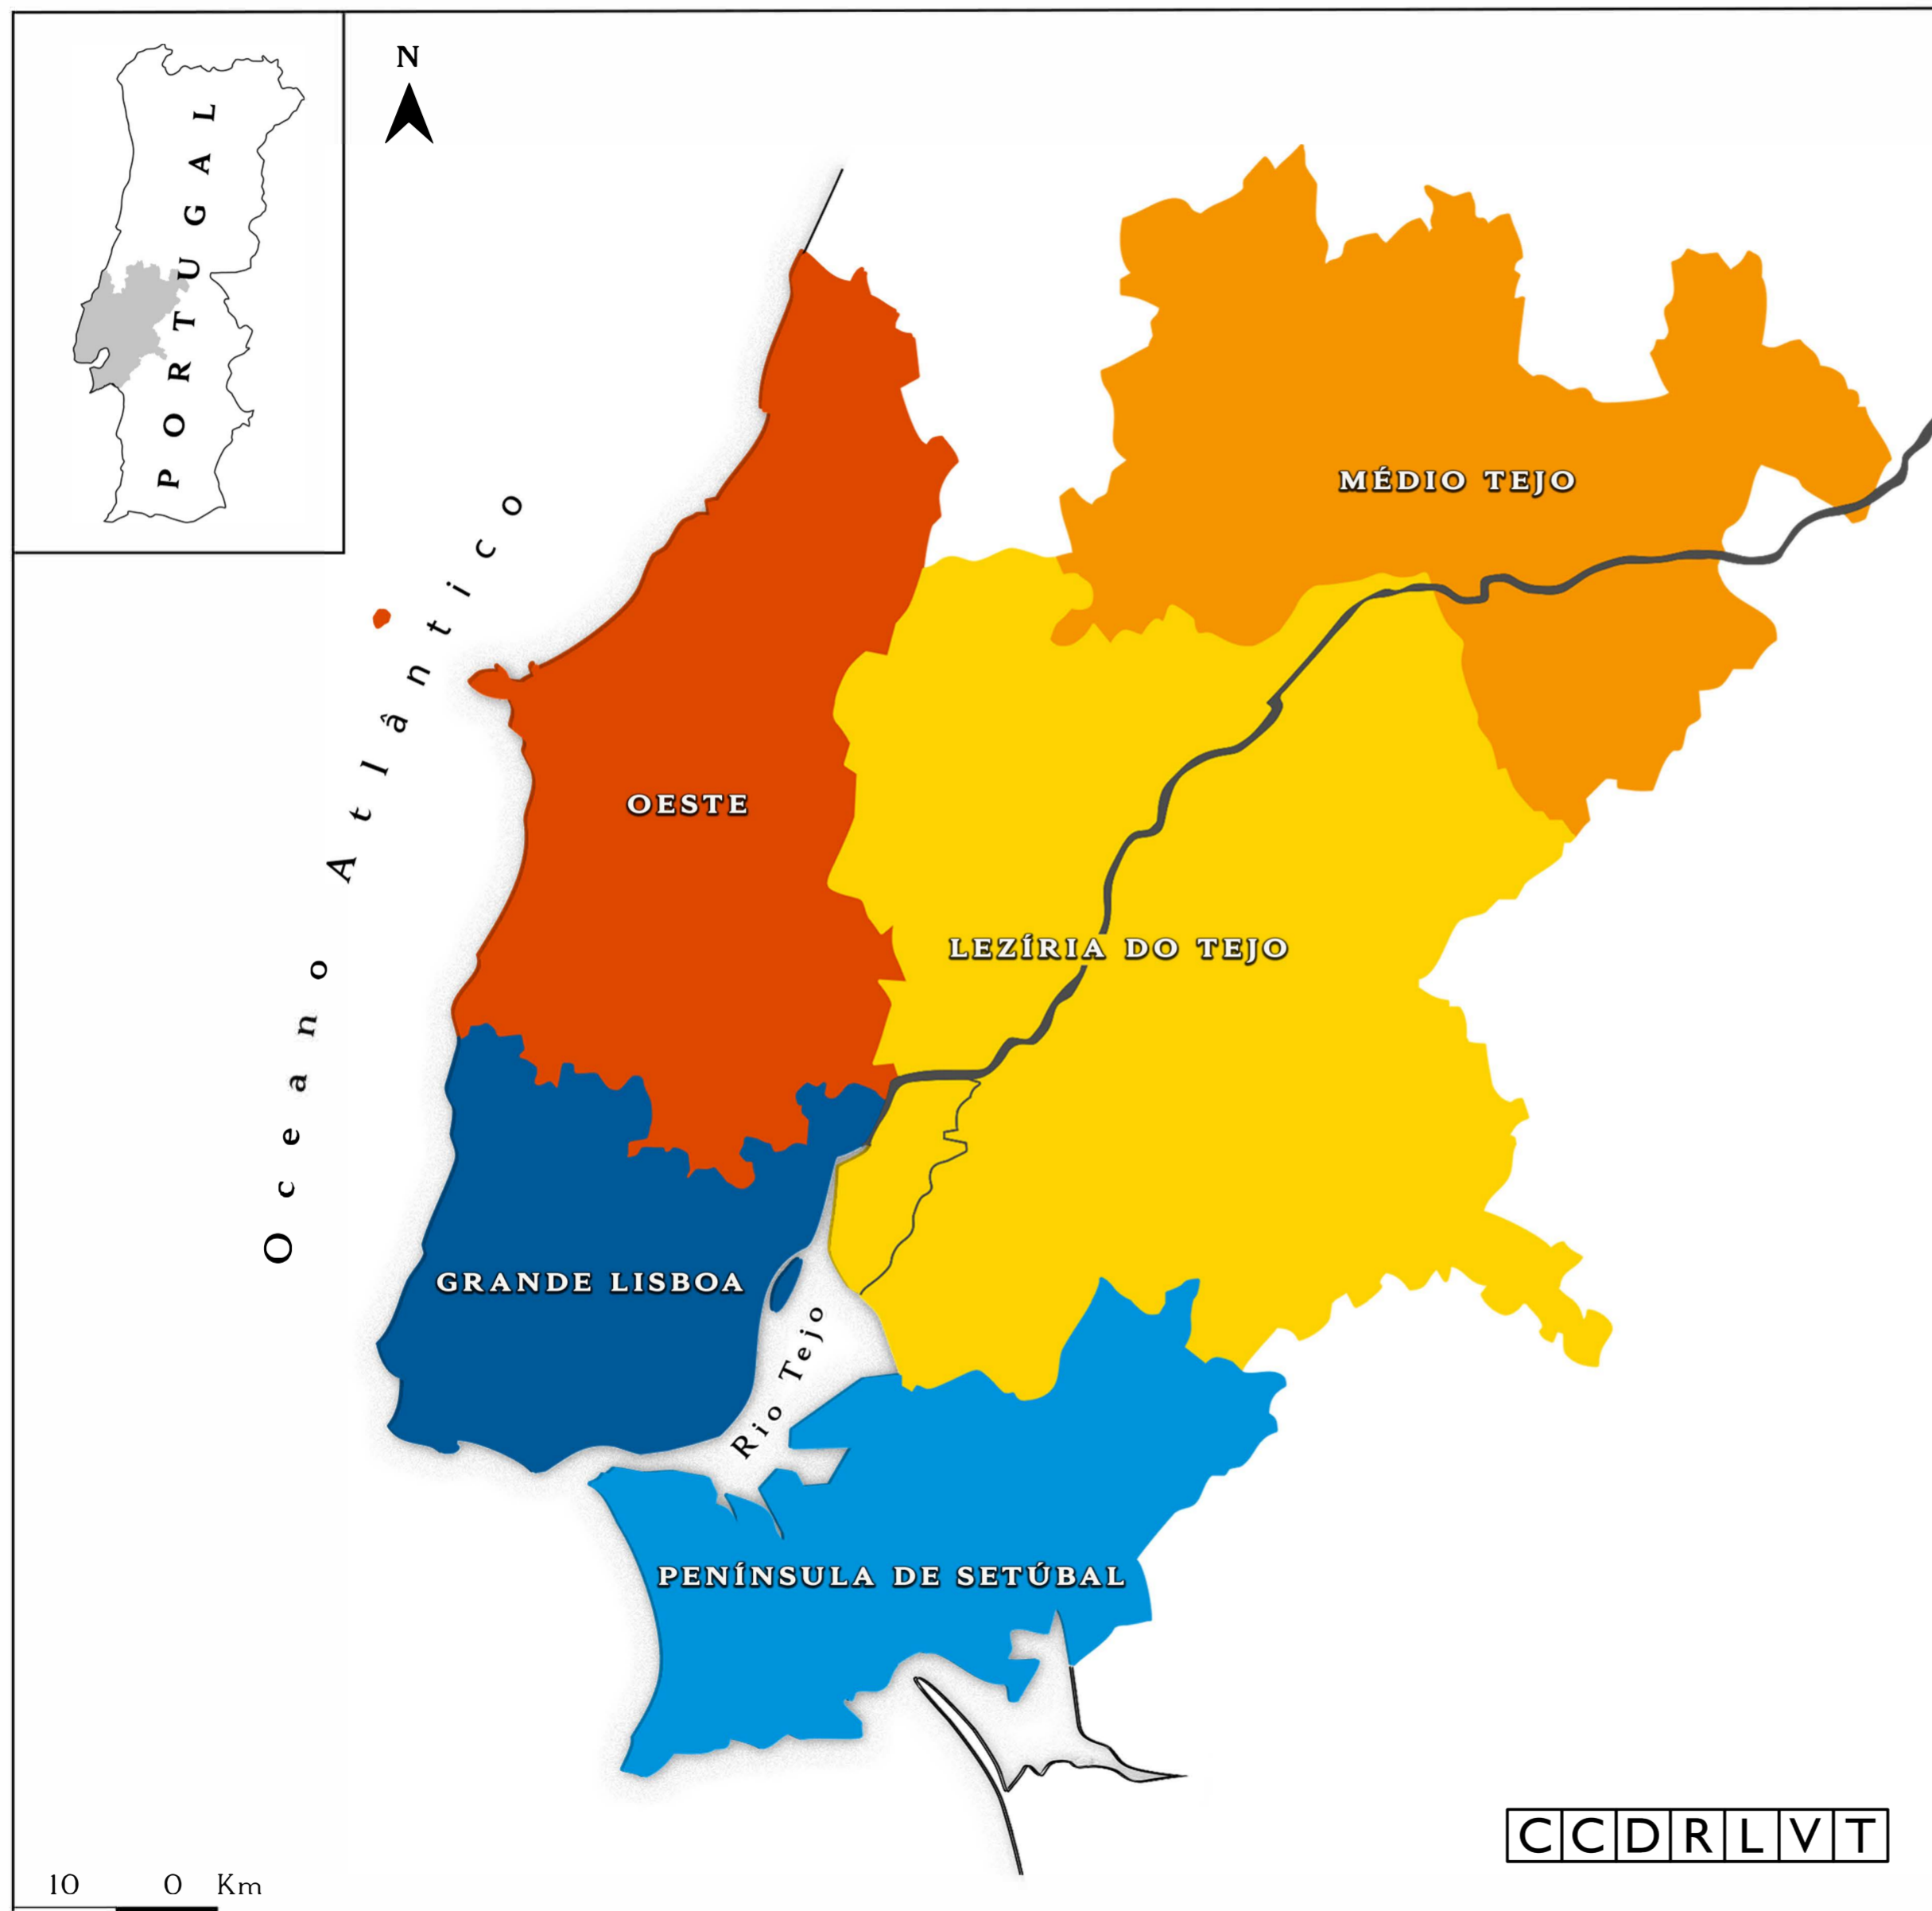

# REGIÃO DE LISBOA E VALE DO TEJO

**GRANDE LISBOA:** Amadora . Cascais . Lisboa . Loures . Mafra . Odivelas . Oeiras . Sintra . Vila Franca de Xira .

**MÉDIO TEJO:** Abrantes . Alcanena . Constância . Entroncamento . Ferreira do Zêzere . Mação . Ourém . Sardoal . Tomar . Torres Novas . Vila Nova da Barquinha .

**LEZÍRIA DO TEJO:** Almeirim . Alpiarça . Azambuja . Benavente . Cartaxo . Chamusca . Coruche . Golegã . Rio Maior . Salvaterra de Magos . Santarém .

**OESTE:** Alcobaça . Alenquer . Arruda dos Vinhos . Bombarral . Cadaval . Caldas da Rainha . Lourinhã . Nazaré . Óbidos . Peniche . Sobral de Monte Agraço . Torres Vedras .

**PENÍNSULA DE SETÚBAL:** Alcochete . Almada . Barreiro . Moita . Montijo . Palmela . Seixal . Sesimbra . Setúbal .